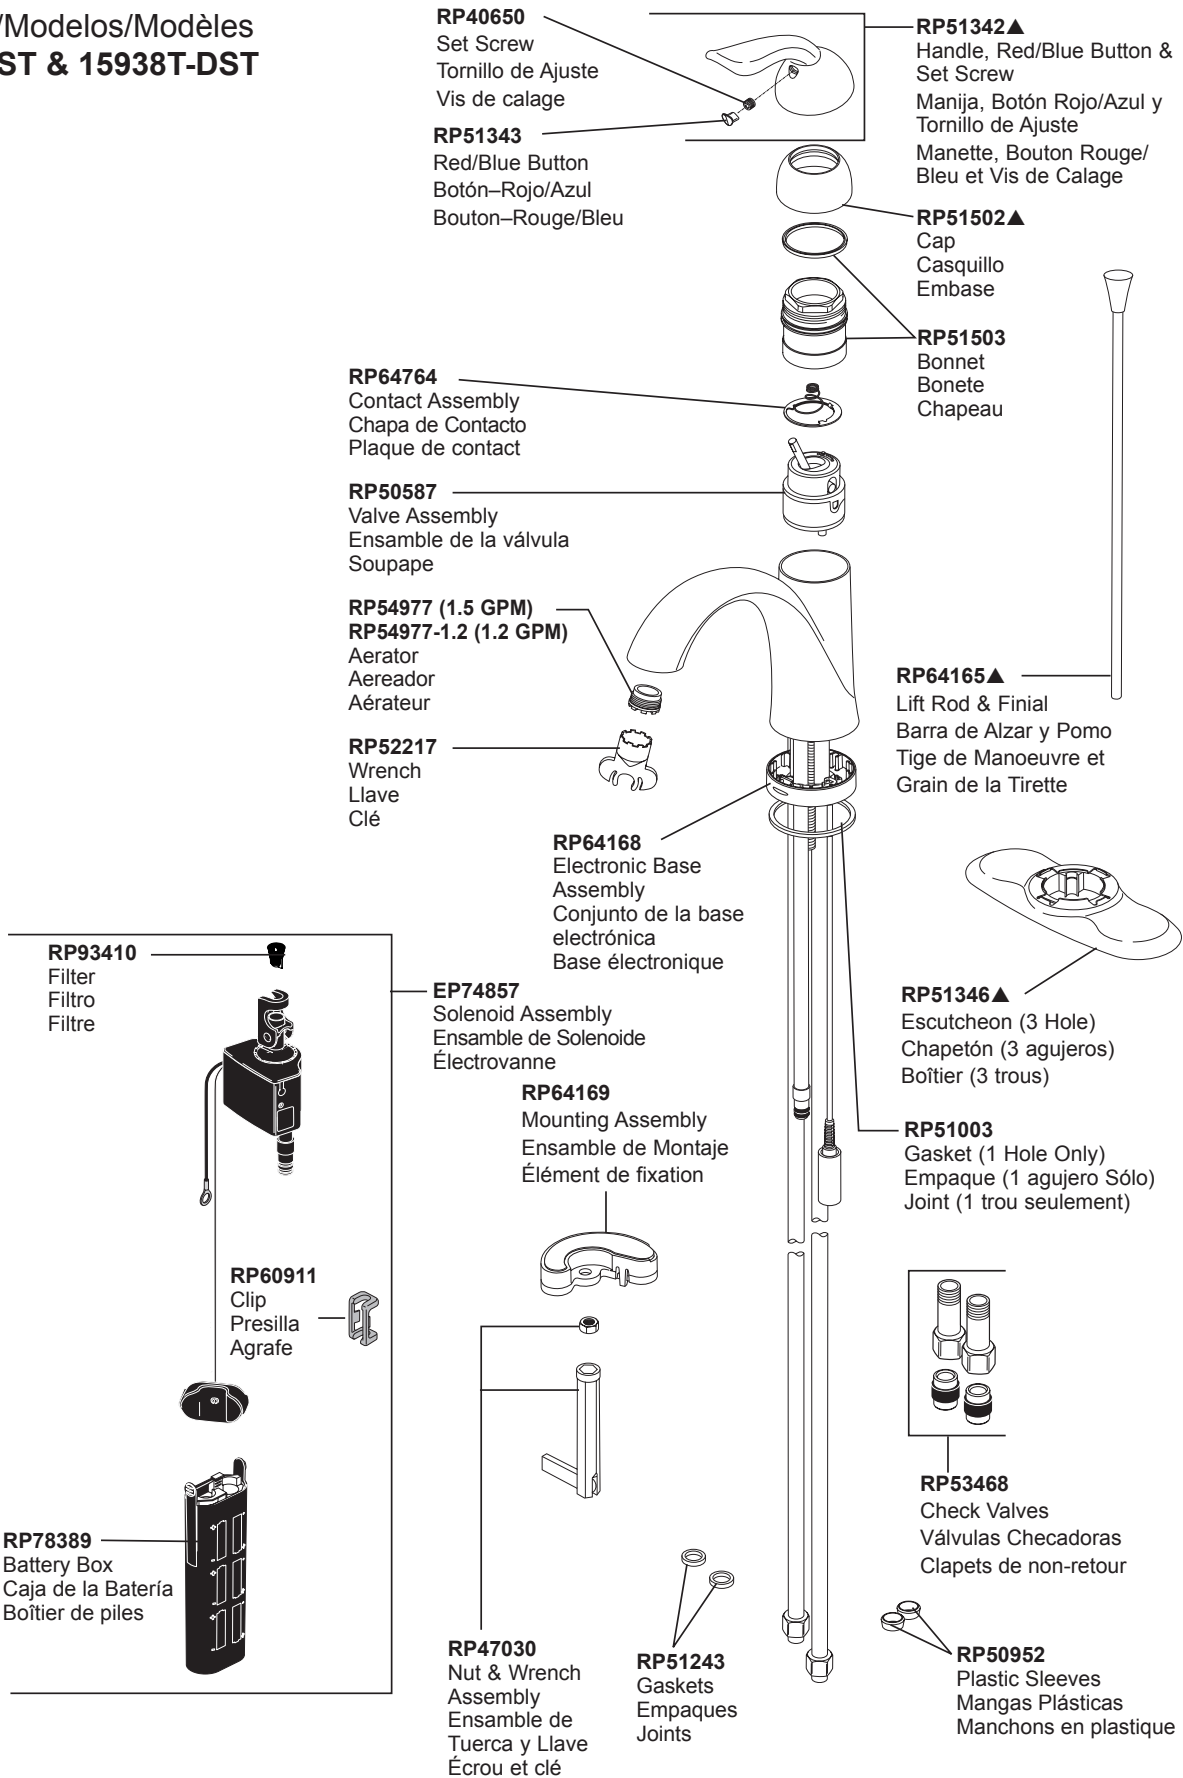

LAHARA®

Models/Modelos/Modèles
538T-DST & 15938T-DST

▲Specify Finish / Especificque el Acabado / Précisez le Fini

LAHARA®

Models/Modelos/Modèles
538T-DST & 15938T-DST

RP41587▲

Plastic Pop-Up Assembly Less Lift Rod
Ensamble del Desagüe Automático Plástico Menos la Barra de Alzar
Renvoi Mécanique en Plastique Sans la Tige de Manoeuvre

EP73954

9 Volt Power Supply (Accessory Order Only)
Fuente de alimentación de 9 voltios (Orden de accesorios solamente)
Alimentation électrique 9 volts (L'accessoire seulement)

**Other useful accessories that may be purchased separately.
Otros accesorios útiles que se pueden comprar por separado.
Autres accessoires utiles pouvant être achetés séparément.**

RP63263

Adapters
3/8"-24 UNEF to 1/2"-20 UN &
3/8"-24 UNEF to 1/2"-14 NPSM
Adaptadors
3/8"-24 UNEF a 1/2"-20 UN &
3/8"-24 UNEF a 1/2"-14 NPSM
Adapteurs
3/8 po-24 UNEF à 1/2 po-20 UN et
3/8 po-24 UNEF à 1/2 po-14 NPSM